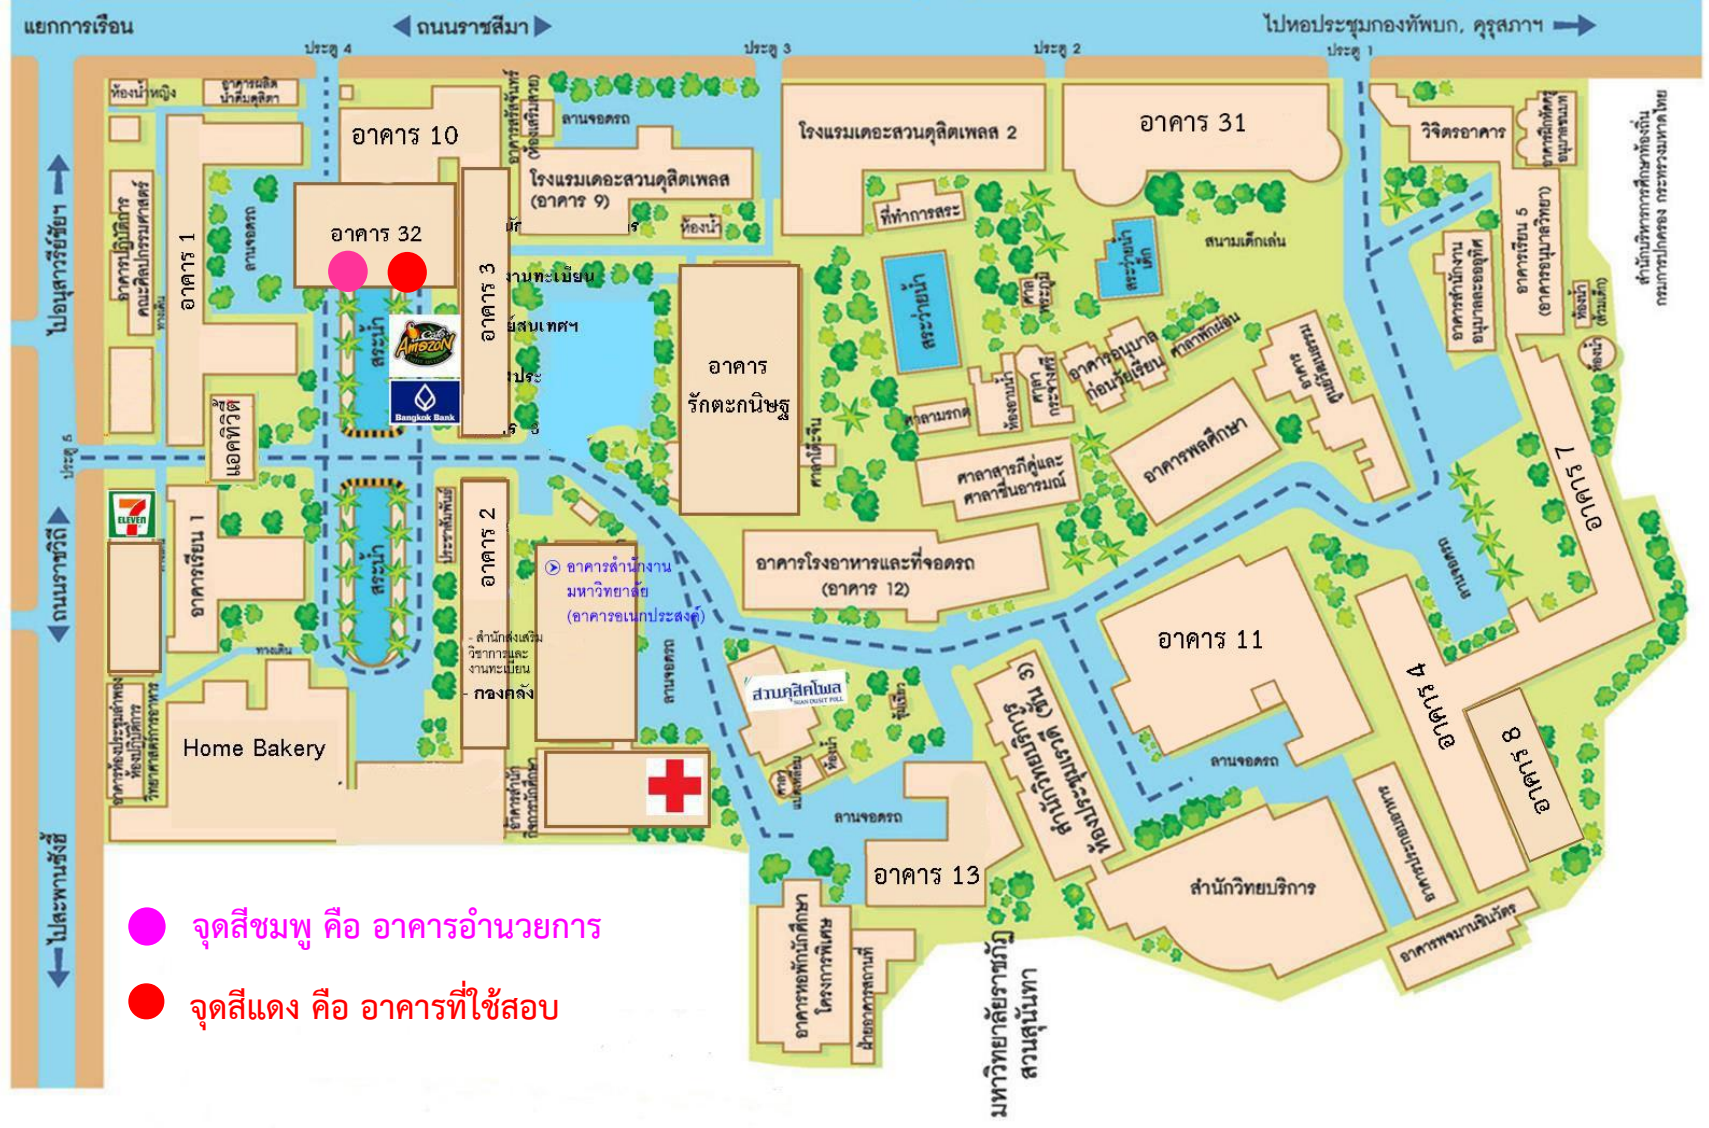

# แผนผัง มหาวิทยาลัยสวนดุสิต

- จุดสีเขียว คือ อาคารอำนวยการ
- จุดสีแดง คือ อาคารที่ใช้สอบ